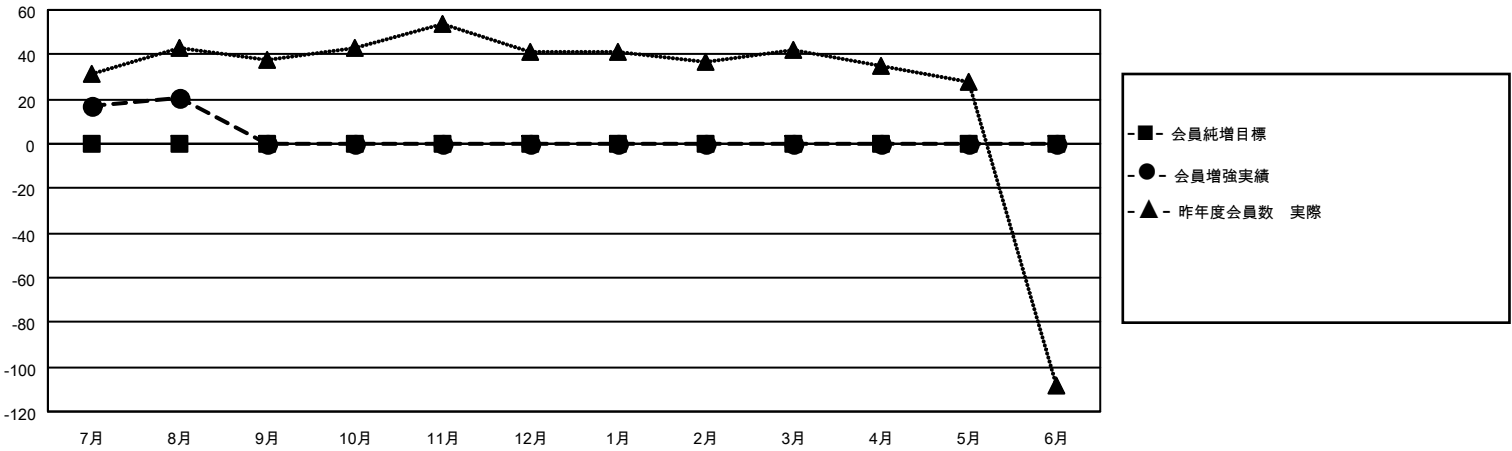

MONTHLY MEMBERSHIP PROGRESS REPORT

地域 JAPAN

District 331 C

Results as of: 8/31/2020

クラブ			
結果：2020-2021			
四半期	新クラブ目標	新クラブ	解散クラブ
7月/8月/9月	0	0	0
10月/11月/12月	0	0	0
1月/2月/3月	0	0	0
4月/5月/6月	0	0	0

名			
結果：2020-2021			
四半期	会員純増目標	会員増強実績	退会者(転籍を含む)実際
7月/8月/9月	0	37	10
10月/11月/12月	0	0	0
1月/2月/3月	0	0	0
4月/5月/6月	0	0	0

新クラブ目標及び実績累計

会員目標及び実績累計

解散クラブ: 0	17 CLUBS OF 47 一名以上の新会員を登録	男女別 男性 1,403 (82.29%) 女性 302 (17.71%)
退会者 物故会員 2 クラブ解散 0 その他 8 合計 10	会員累計データを見るには、ここをクリック	世帯主/家族会員合計 532 国際会費半額の家族会員 277